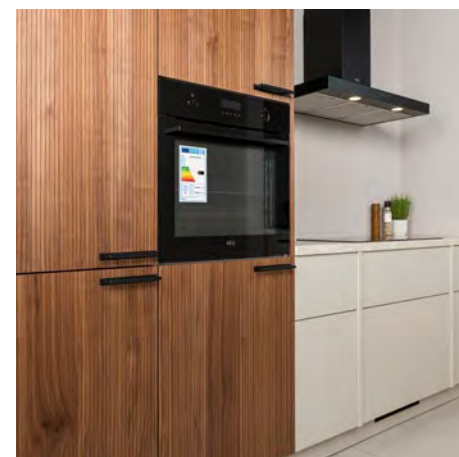

Duurzame keuzes

Naast een duurzame bedrijfsvoering, helpen we jou ook graag om duurzame keuzes te maken.

Ga bijvoorbeeld voor een **kokendwaterkraan** en bespaar gemiddeld zo'n 3.285 liter water per jaar. Of kies voor apparaten met **energielabel A of hoger** en beperk het energieverbruik in de keuken.

Ook kun je bewuste keuzes maken als het gaat om materialen. Kies bijvoorbeeld voor een bestekindeling van bamboe in plaats van kunststof. Daarnaast is onze eigen **Atlas keukendeur** met het milieukeurcertificaat ook een duurzame keuze.

Wil je jouw duurzame keuken compleet maken? Kies dan voor een **100% gerecycled Cosmolite®** keukenblad of een **Greengridz** keukenblad, beschikbaar in maar liefst 75 kleuren!