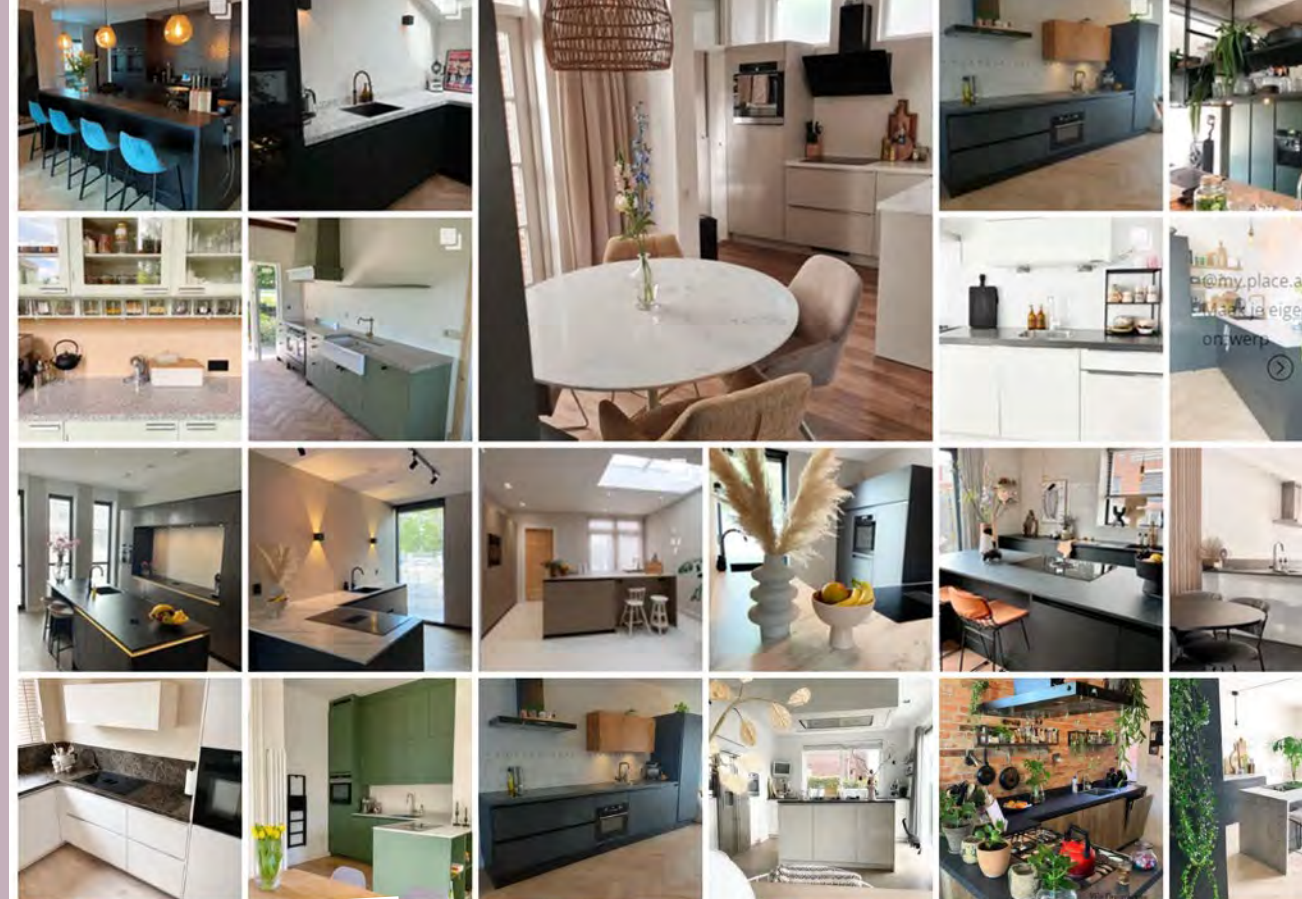

Wil je jouw duurzame keuken compleet maken? Kies dan voor een **100% gerecycled Cosmolite®** keukenblad of een **Greengridz** keukenblad, beschikbaar in maar liefst 75 kleuren!

# De mogelijkheden zijn oneindig!

Neem een kijkje in de keuken van tevreden klanten!

📷 #bruynzeelkeukens

*Thuis bij jou?*

Thuis bij Bryan en Lucinda

Thuis bij Marcel en Simone

Thuis bij de familie Poppelaars