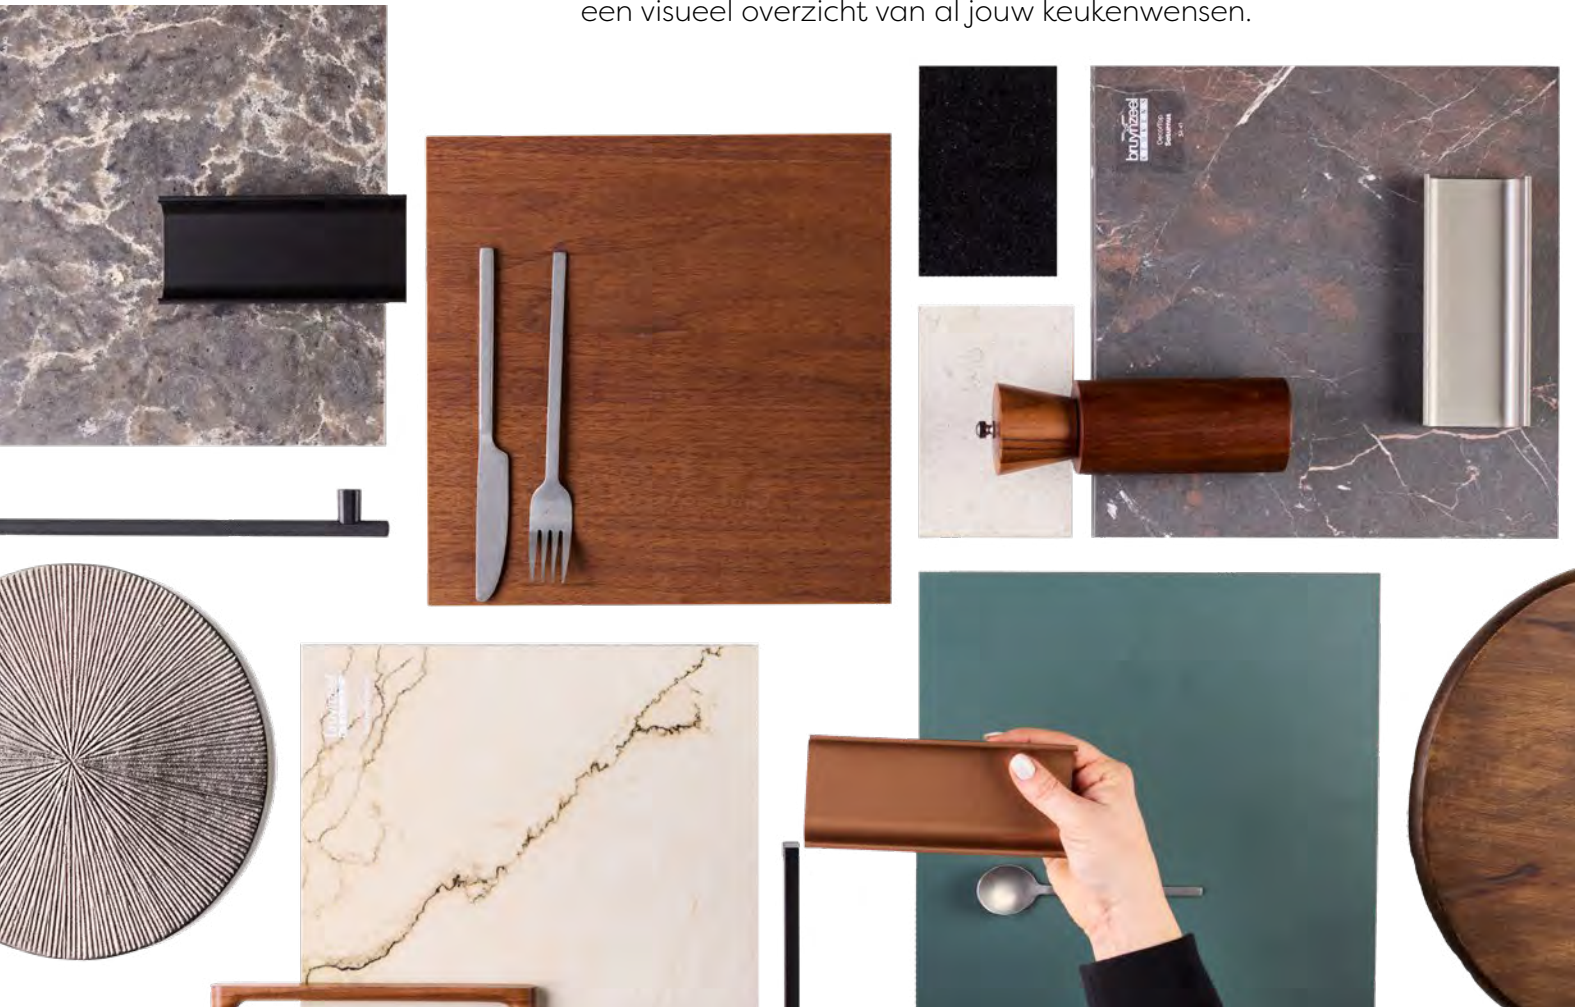

Maak je eigen moodboard

De keukens vinden die bij jou past?

Met de Moodboard Maker creëer je in 10 simpele stappen een visueel overzicht van al jouw keukenwensen.